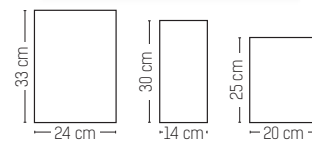

art. 1398 - PVC