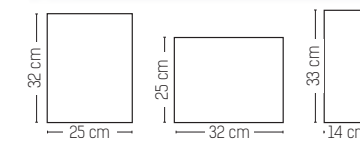

art. 1331 - Cartoncino