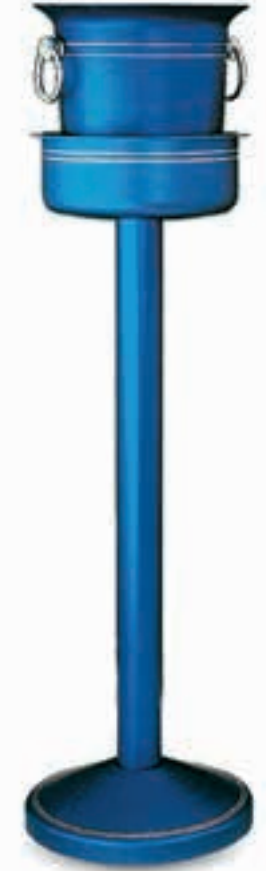

art. 1189 B ▲ H 26 cm
Secchiello in SAN *

art. 1189 C ▲ H 24 cm
Secchiello in SAN *

art. 1189 G ▲ Portasecchiello

art. 1189 I ▲ Portasecchiello
art. 1189 L ▲ Secchiello

art. 1044 - 1041 ▲ 9,5 x H 16 cm
Blocchetto comande 1 o 3 strappi