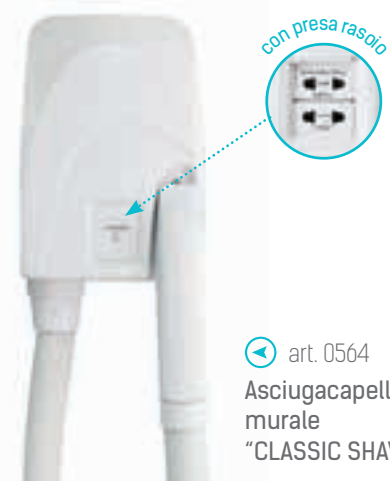

Asciugacapelli e Asciugamani

Asciugacapelli per hotel e asciugamani elettrici per bagno. Articoli realizzati in Italia Marchio di qualità **CE**

Dispenser

Bagno e Doccia

Dispenser da appoggio oppure fissaggio murale. Tanche gel mix (bagnodoccia per capelli, corpo, mani). Formulazioni realizzate in Italia e in regola con le attuali normative **CE**

Asciugamani Elettrici Ecojet

Velocità asciugatura - Risparmio - Innovazione

Vision Air

Eco stream

Tornado

LATO A

Gentile Ospite, allo scopo di non sprecare prodotti chimici, acqua ed energia, La preghiamo di lasciare sul pavimento solo gli asciugamani da cambiare, in modo da lavare ciò che è veramente necessario e non rilavare biancheria pulita. Abbiamo bisogno anche del Suo aiuto per limitare l'inquinamento e rispettare l'ambiente. La ringraziamo per la collaborazione e Le auguriamo un buon soggiorno. La Direzione.

Dear Guest, In this hotel we do our best to limit pollution and respect environment. We would therefore like to request your help in this matter and ask you to leave only the towels you wish to be changed on the floor, so that may avoid wasting chemicals, water and power. We thank you for your assistance and wish you a pleasant stay. The Management.

LATO B

Gentile Ospite, si è presa cura di questa camera e per la pulizia ha utilizzato prodotti specifici, altamente biodegradabili, studiati per garantire la massima igiene delle superfici e delle suppellettili. Nell'augurarLe un piacevole soggiorno, restiamo a Sua disposizione per qualsiasi necessità. La Direzione.