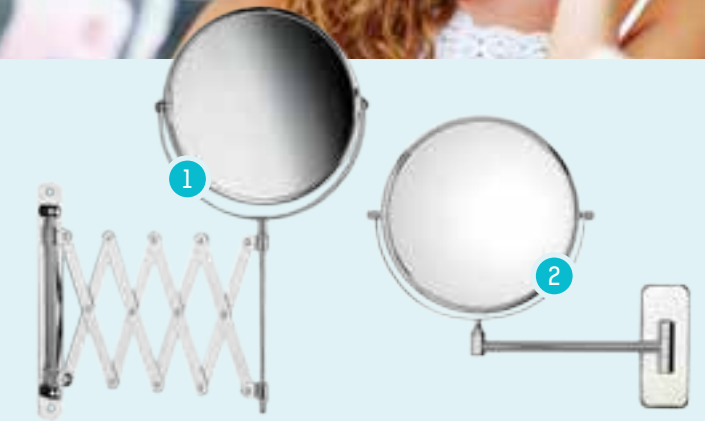

4 con luce

1 - art. 0587 | 2 - art. 0889 | 3 - art. 0899 | 4 - art. 0630