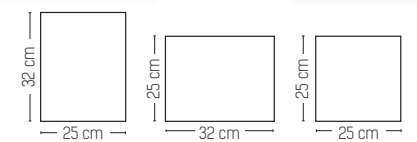

art. 0778 - Ecopelle